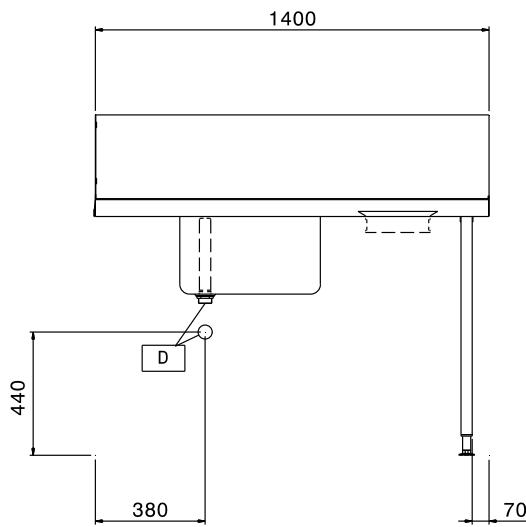

Fronte

Lato