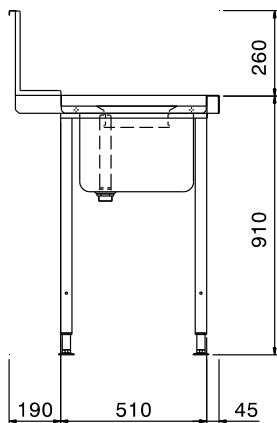

Informazioni chiave

Dimensioni esterne,
larghezza:

865310 (BHHPTBH14R) 1400 mm

Dimensioni esterne,
profondità:

745 mm

Dimensioni esterne, altezza:

1170 mm

Peso netto:

12 kg

Dimensioni alzatina, Altezza

300 mm

Dimensioni vasca

500x400x300h