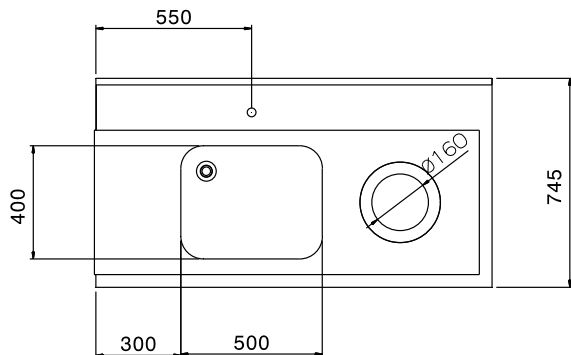

### Articolo N°

Per lavastoviglie a capottina. Costruito in acciaio inox 304 AISI. Altezza paraspruzzi 250 mm. N. 2 gambe tubolari a sezione quadrata 40x40 mm su piedini regolabili. Dimensione vasca 500x400x300h mm con tubo troppo pieno e foro di scarico. Direzione cestello: da destra a sinistra.

## Costruzione

- Piedini da 50 mm regolabili in altezza per garantire un perfetto allineamento e connessione con gli elementi della zona lavaggio.
- Dotato di foro per scraping.
- Alzatina inclusa.
- Piani completamente piegati con profilo anti-gocciolamento per una pulizia facile e sicura.
- Tutte le superfici lisce con finitura lucida.
- Gambe quadrate in tubolari da 40x40 mm in acciaio inox AISI 304.
- Costruito interamente in acciaio inox AISI 304.
- Devono essere fissati alla lavastoviglie e dotati di una coppia di piedini all'altra estremità.
- [NOT TRANSLATED]

### Informazioni chiave

Dimensioni esterne,  
larghezza:

865310 (BHHPTBH14R) 1400 mm

Dimensioni esterne,  
profondità:

745 mm

Dimensioni esterne, altezza:

1170 mm

Peso netto:

12 kg

Dimensioni alzatina, Altezza

300 mm

Dimensioni vasca

500x400x300h